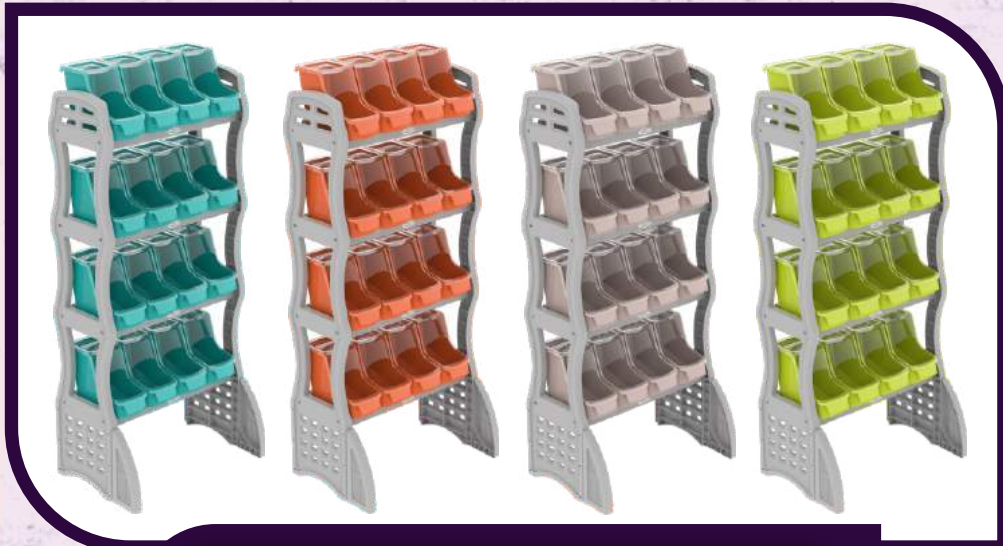

Móvel PDV Check Stand P42xL65xA150cm	16x3,8lts
Azul Tiffany	15473
Laranja	15474
Nude	15475
Verde	15476