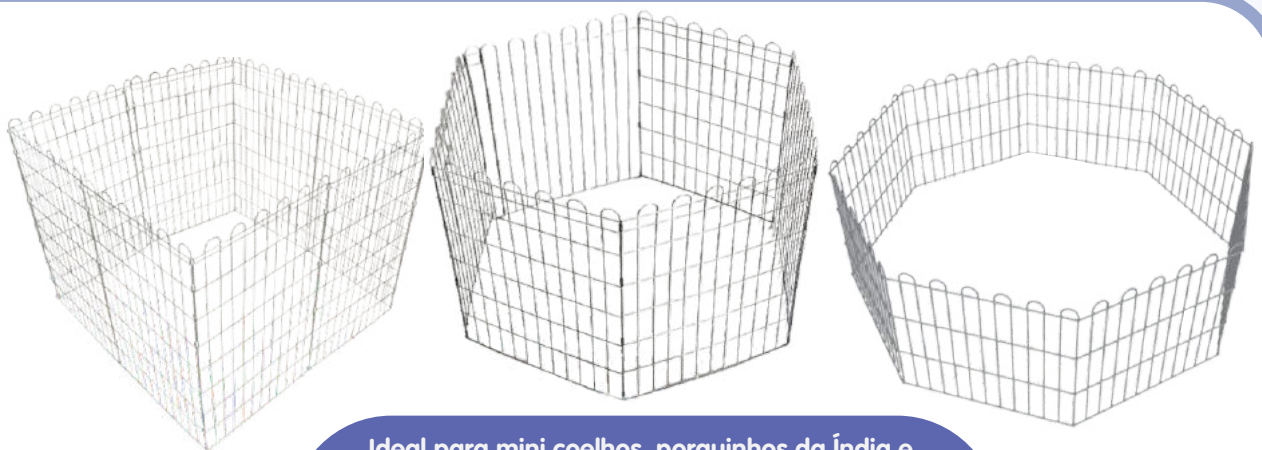

Kit Festa Pet C/112 Itens  
16797

**Portão Epóxi Versátil**  
Tamanho Aberto (AxLxP)  
53x102x2cm Fechado (AxLxP)  
53x35,5x5cm  
**11984**

**Portao Epóxi Mega Expansivo**  
99cm a 155cm Altura Máx: 74cm  
Largura 155cm Profundidad: 2,5cm  
**13266**

Portão Avipet de Segurança c/ Extensor de 10cm	Epóxi	Preto
A70xL60cm	14854	14855
A80xL70cm	12893	12897

**Portão Epóxi Expansivo**  
Tamanho: 73x74x4 cm fechado  
73x115x4 cm estendido  
**11983**

**Ideal para mini coelhos, porquinhos da Índia e filhotes de cães de pequeno porte como Spitz Alemão, Yorkshire, Pincher e demais raças.**