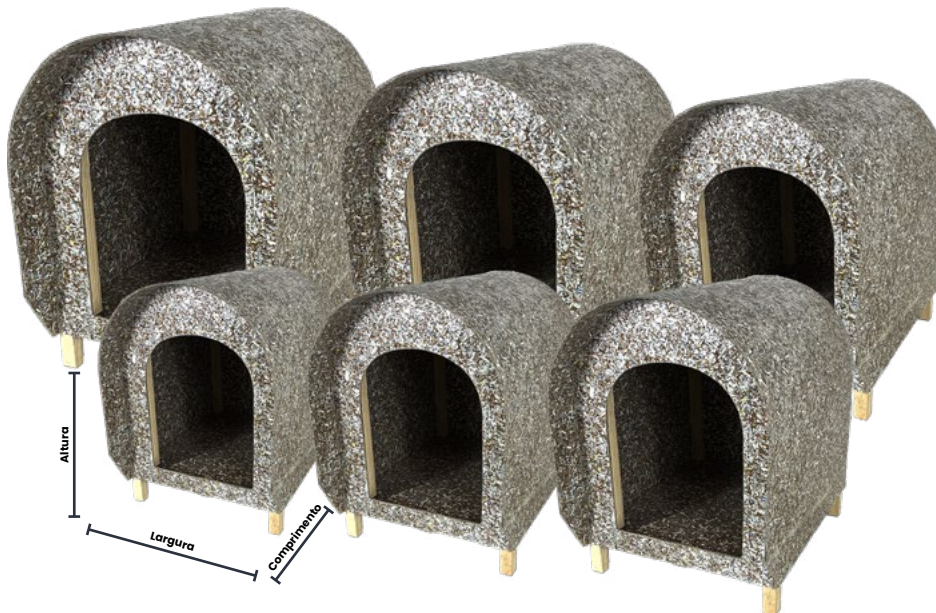

Casinha Reciclada Avipet (Montada)

Numeração	Altura	Largura	Comprimento	Código	Numeração	Altura	Largura	Comprimento	Código
N1	43cm	33cm	42,5cm	2197	N4	68,4cm	50cm	70cm	2200
N2	50,5cm	38cm	51cm	2198	N5	75,8cm	55cm	78,8cm	2201
N3	60,8cm	45cm	54,6cm	2199	N6	85,6cm	65cm	89cm	2202