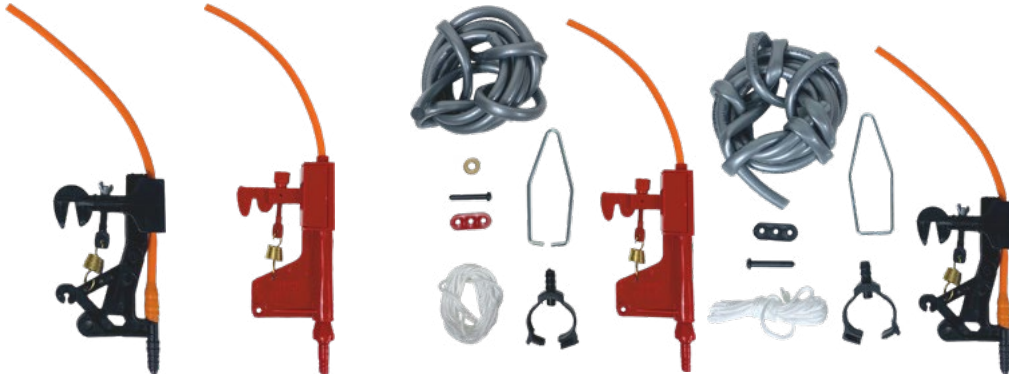

Avicultura

Válvula para Bebedouro Automático Pendular

Modelo	Código
Preta	4466
Vermelha	1714

Kit para Bebedouro Automático Pendular

Modelo	Código
Preta	2187
Vermelha	2186

Cúpula para Bebedouro Pendular

Altura	Diâmetro	Código
23cm	36cm	2154

Valor do Metro

Modelo	Espessura	Diâmetro	Material	Código
Cinza	1,5mm	6,35mm	PVC	2150
Laranja	1mm	5,8mm	Silicone	2165

Modelo	Código
Preto	11171
Vermelho	17579

Modelo	Código
Preto	2153
Vermelho	17580

Modelo	Código
Preto	6855
Vermelho	17581