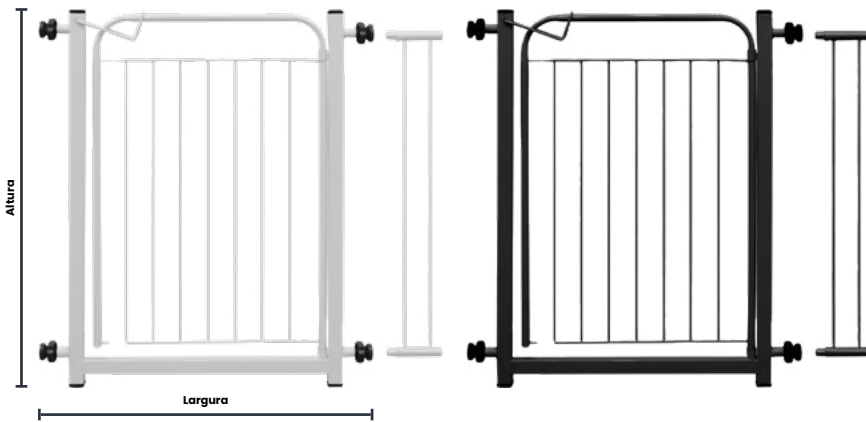

Portões

Portão Avipet de Segurança com Extensor de 10cm

Altura	Largura	Branco	Preto
80cm	70cm	12893	12897
70cm	60cm	14854	14855