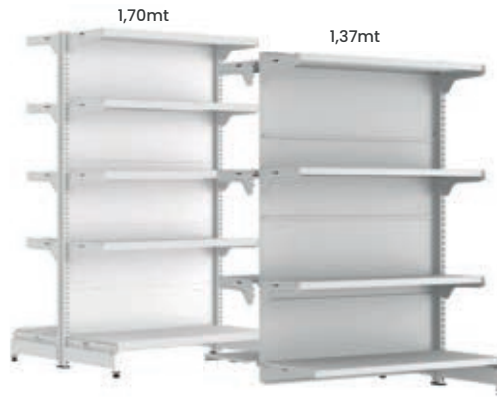

Gôndola Branca Fit 40Kg Continuação Centro
1,37mt | Cód. 18781
1,70mt | Cód. 18782