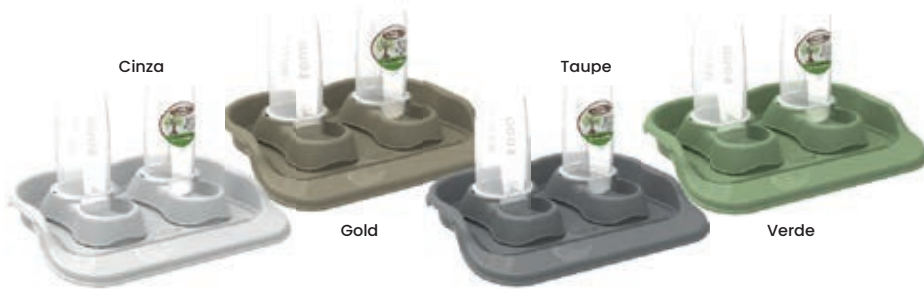

Azul

Lilás

Preto

Rosa

Tiffany

Vermelho

Comedouro Plástico Duplo

Modelo	Capac.	Comprimento	Largura	Altura	Azul	Lilás	Preto	Rosa	Tiffany	Vermelho
Com suporte para garrafa	2 x 350ml	27,7 cm	13,7 cm	6,2 cm	17771	17772	17782	17773	17774	17775
Sem suporte para garrafa	2 x 350ml	28 cm	13 cm	6,2 cm	17766	17767	17781	17768	17769	17770

Bebedouro+Comedouro com Bandeja Eco

Capac.	Cinza	Gold	Taupe	Verde
650ml	15900	15898	15899	15897
1,5Lt	15904	15902	15903	15901

Pratic Comedouro+Bebedouro Eco

Tamanho	Cinza	Gold	Taupe	Verde
Pequeno	15940	15938	15939	15937
Médio	15944	15942	15943	15941