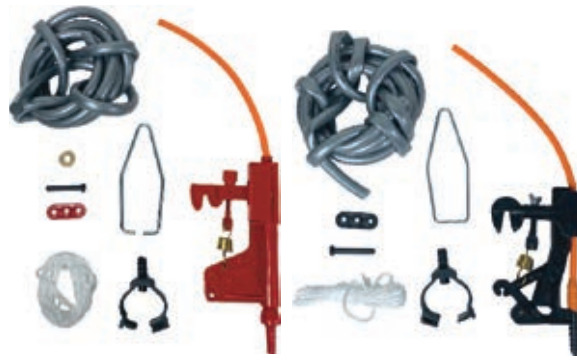

Cúpula para Bebedouro Pendular

Altura	Diâmetro	Código
23cm	36cm	2154

Válvula para Bebedouro Automático Pendular

Modelo	Código
Preta	4466
Vermelha	1714

Kit para Bebedouro Automático Pendular

Modelo	Código
Preta	2187
Vermelha	2186