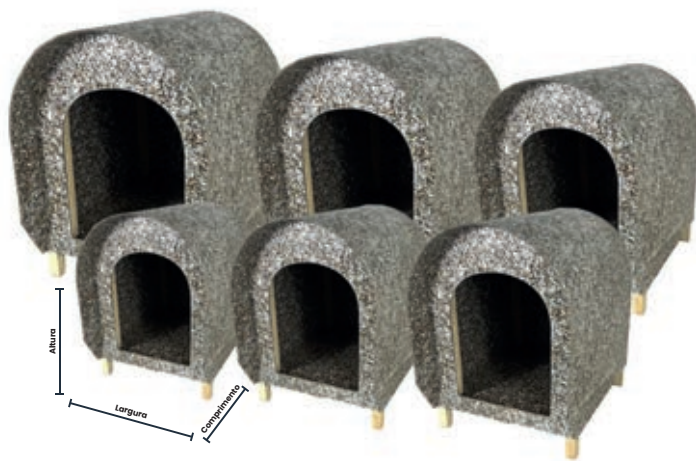

Azul

Lilás

Rosa

Vermelho

Casinha Mega Fácil New

Nº	Dimensões	Azul	Rosa	Vermelho
2	A41 x L39 x C55 cm	13308	13309	13310
3	A43 x L46 x C67 cm	13314	13315	13316
4	A54 x L57 x C76 cm	13323	13324	13325
5	A61 x L67 x C83 cm	13329	13330	13331